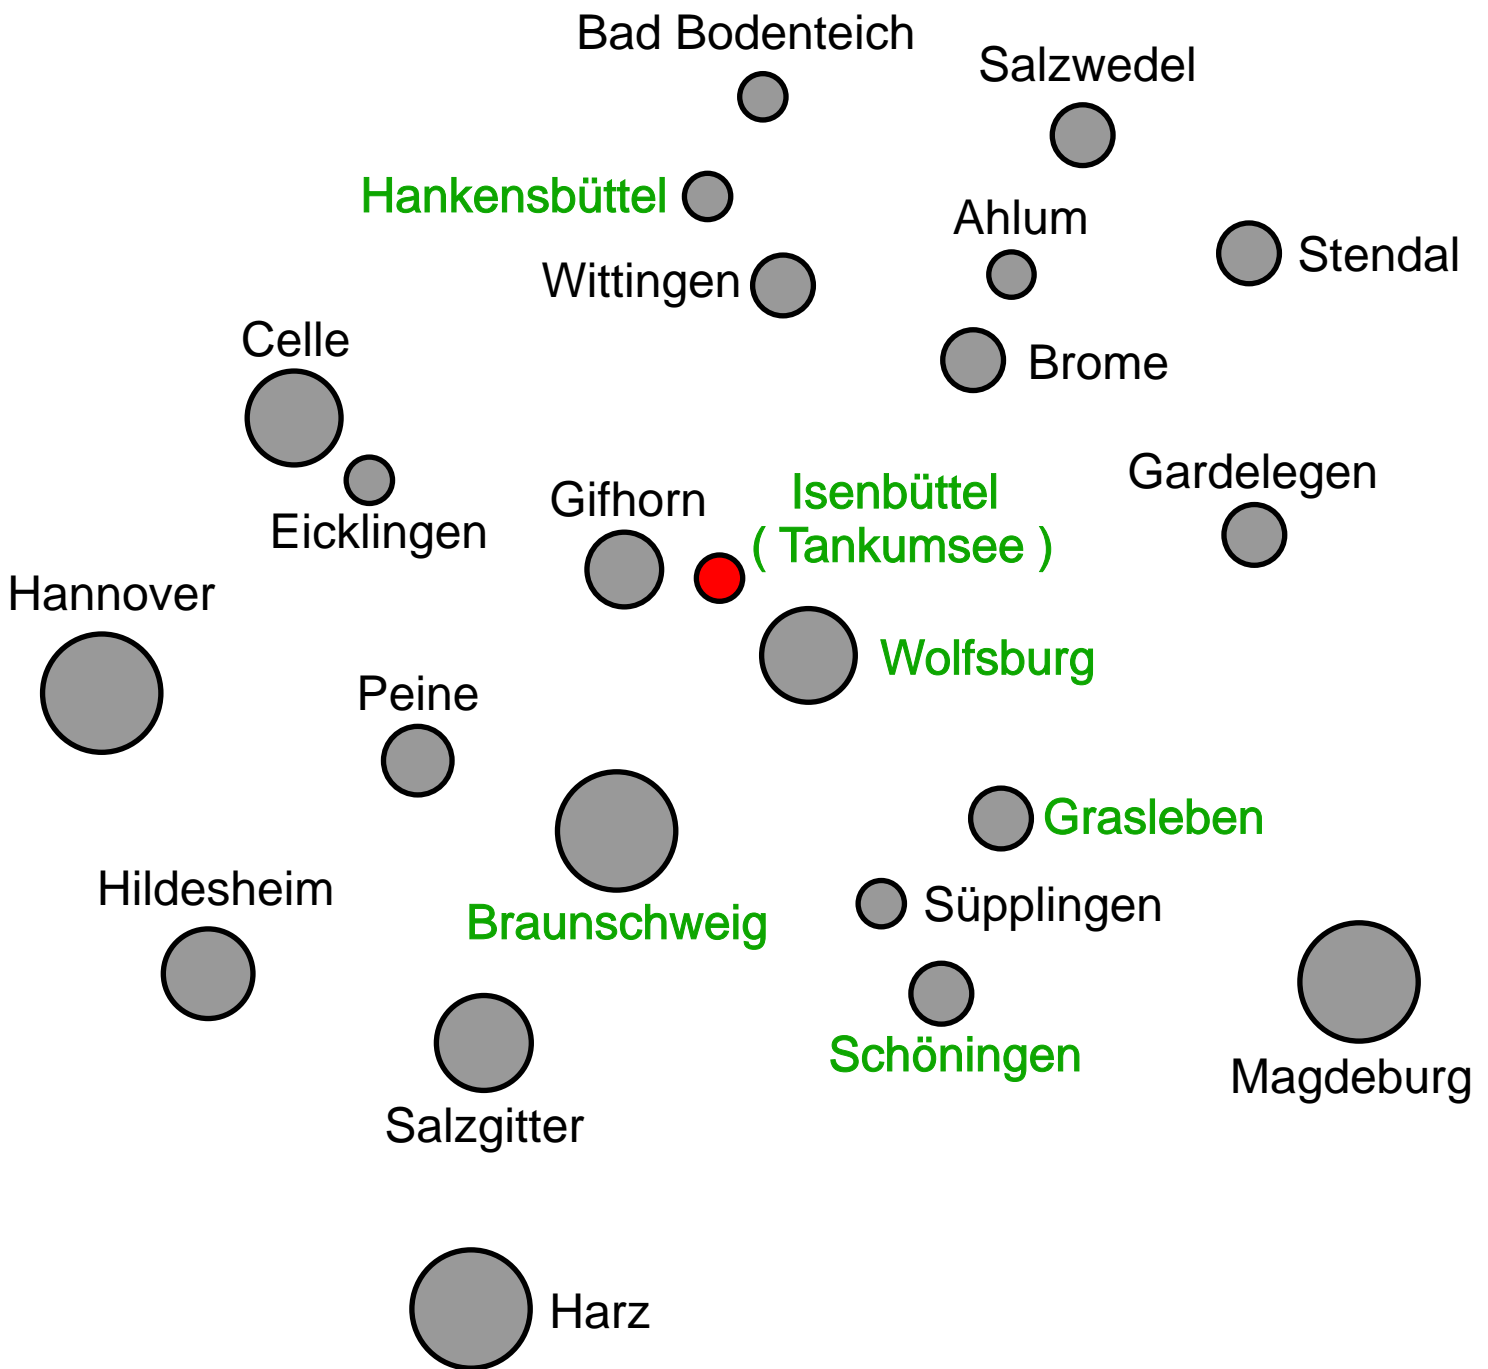

Unsere Startorte:

**In den grün unterlegten Orten starten wir regelmäßig.
An allen anderen Orten, bestimmt das
Gästeaufkommen die Startintervalle.**

**Mit unserer allgemeinen Außenstarterlaubnis können wir auf jeder
Wiese oder jedem Sportplatz in Deutschland starten.
Wir benötigen nur die Genehmigung des Grundstückseigentümers.
(Gemeindeverwaltung, Rathaus, Sportverein)**